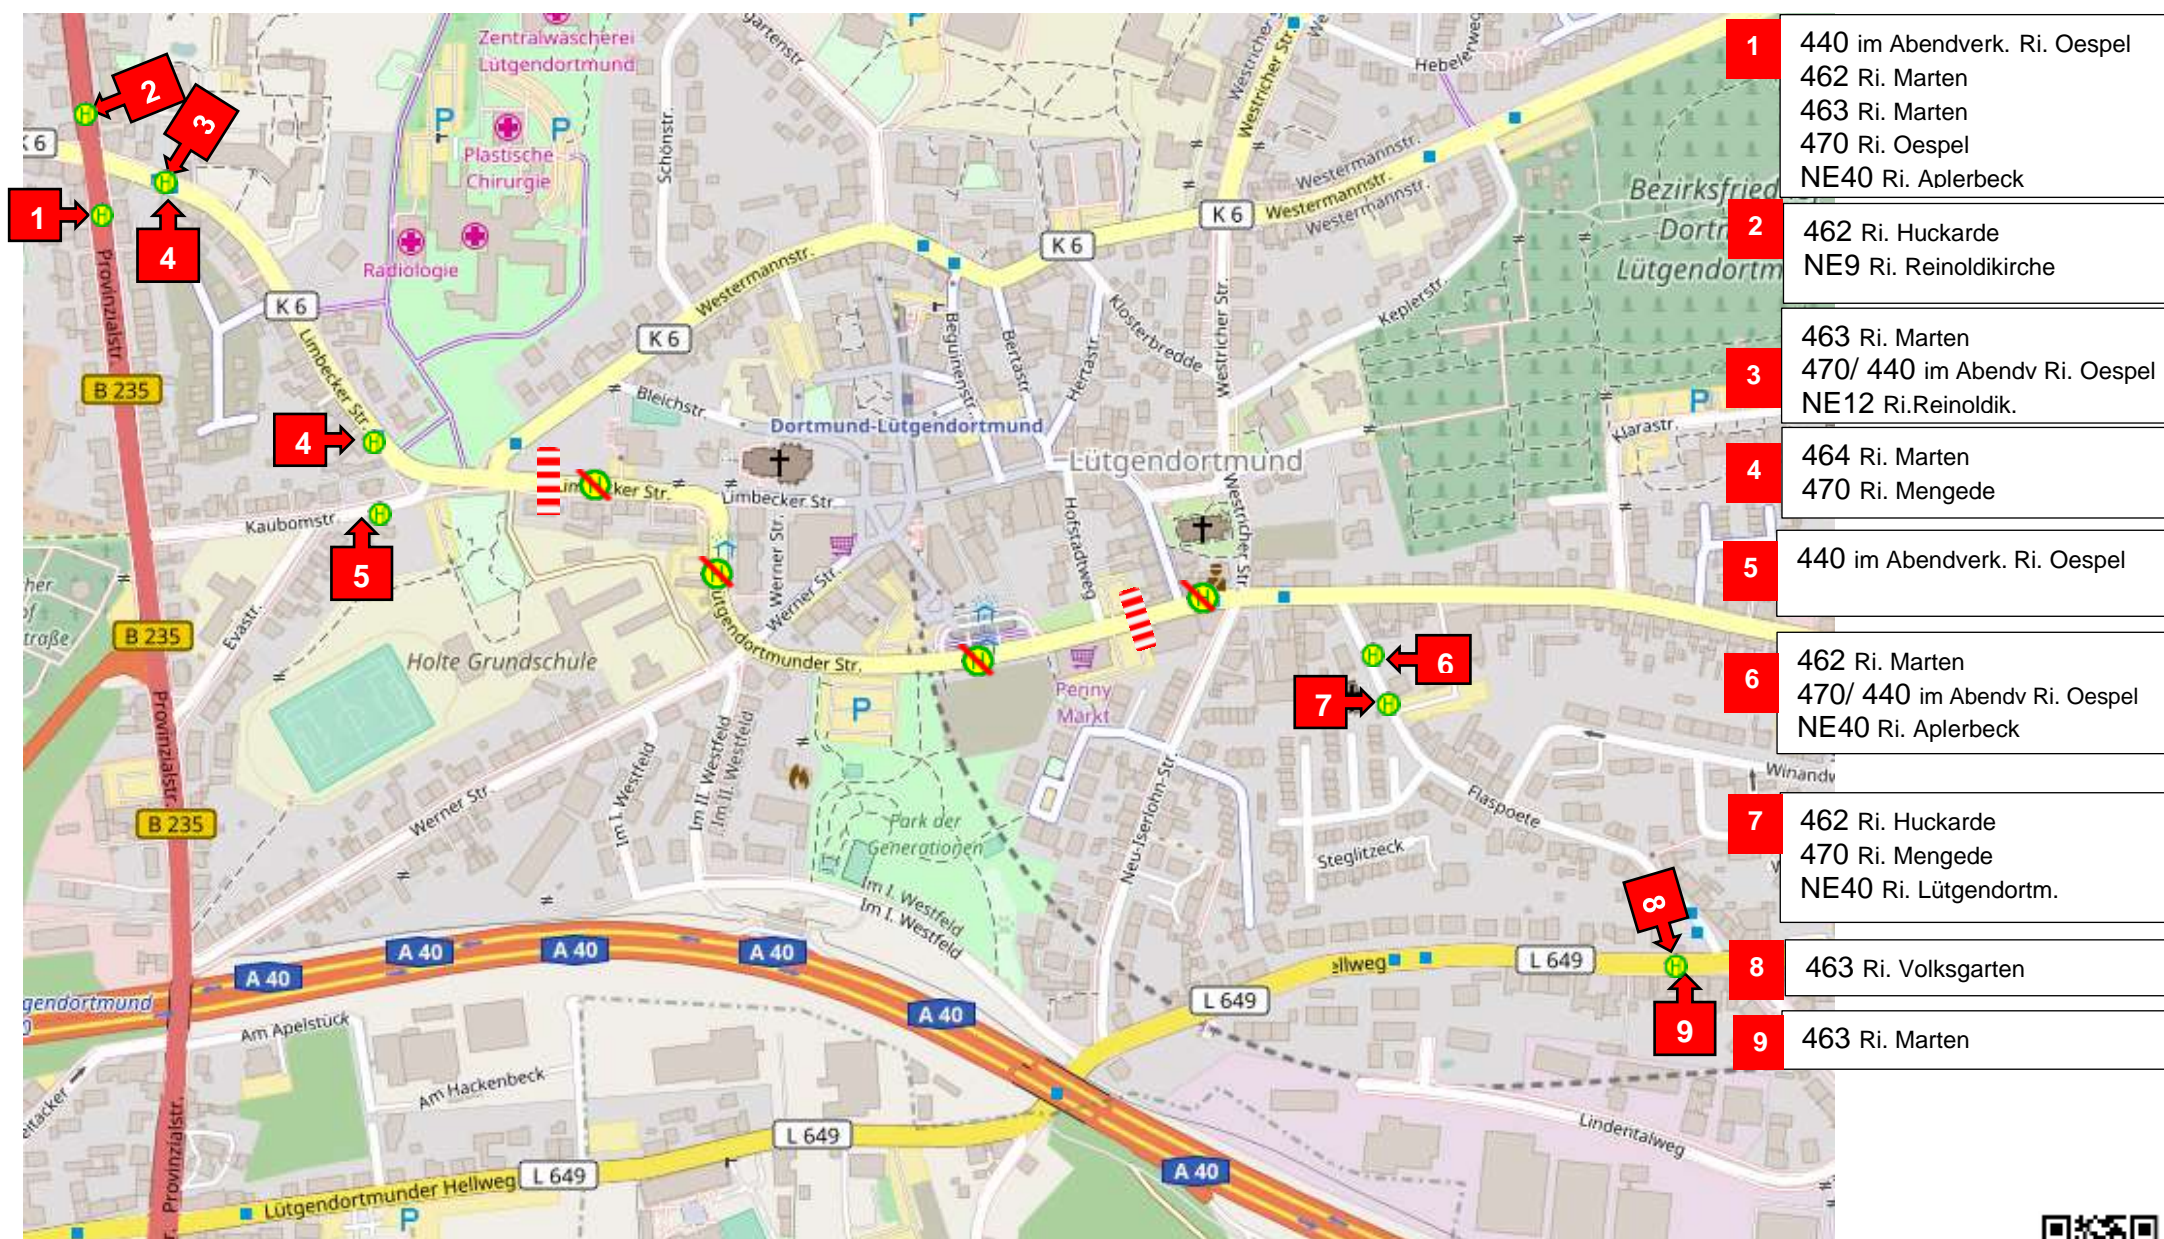

# Lütgendortmunder „Pflaumenkirmes“ ab Mi. 22. August 2018 mit Betriebsbeginn bis Di. 28. August 2018 ca. 14:00 Uhr

Weitere Informationen erhalten Sie unter [www.bus-und-bahn.de](http://www.bus-und-bahn.de) oder telefonisch unter der kostenlosen Fahrplanauskunft (Sprachcomputer): 0800 3 50 40 30 sowie unserer Servicenummer: 0180 6 504030 (0,20 Euro / Anruf aus dem dt. Festnetz, Mobil max. 0,60 Euro / Anruf)